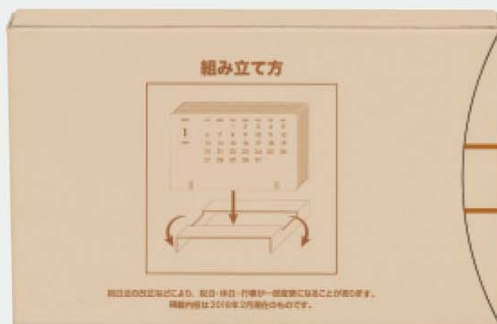

品番 E725

名刺サイズ卓上カレンダー

外箱に名刺をセット、軽量コンパクトでお得意先まわりもラクに

お年賀にも
オススメ!

箱表面

箱裏面

- サイズ・枚数 …… 64×100×18%・12枚
- 用紙…………… 特殊板紙
- 台紙の色…………… 薄茶
- 名入れは台紙に箔押し(金・銀)
またはシルク印刷(黒)
- 梱包単位(重量)…………… 100部/箱・5.5kg
[箱入り]

名入印刷寸法:12×40%以内

スリットに
名刺をセットできます

POINT

コンパクトでスペースをとらない、これまでにないタイプの卓上カレンダー。箱の切り込みに自分の名刺をセットすることができ、年賀にも使えます。